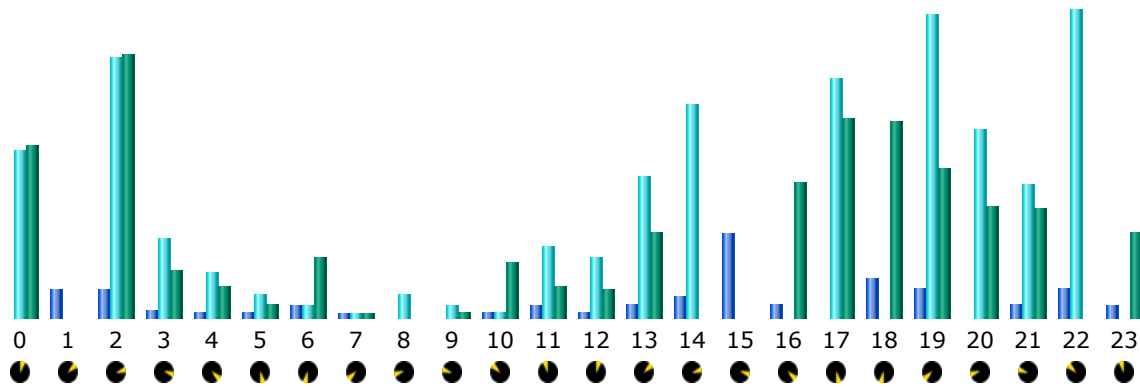

Hours

Hours	Pages	Hits	Bandwidth	Hours	Pages	Hits	Bandwidth
00	66	424	5.72 MB	12	12	152	912.98 KB
01	68	698	8.10 MB	13	31	360	2.85 MB
02	69	661	8.82 MB	14	51	544	4.34 MB
03	17	203	1.55 MB	15	210	918	12.10 MB
04	15	113	1.02 MB	16	35	510	4.57 MB
05	11	60	424.84 KB	17	82	607	6.68 MB
06	26	26	2.00 MB	18	97	755	6.55 MB
07	10	10	69.58 KB	19	72	773	5.01 MB
08	24	57	1.40 MB	20	42	478	3.71 MB
09	2	27	189.60 KB	21	34	339	3.66 MB
10	14	14	1.85 MB	22	73	782	7.85 MB